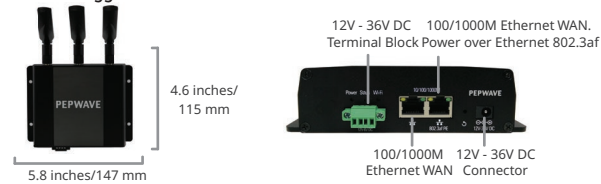

AP One Rugged