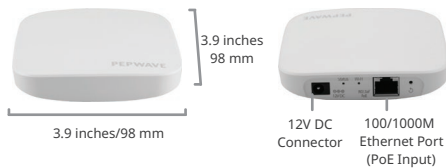

AP One AC Mini