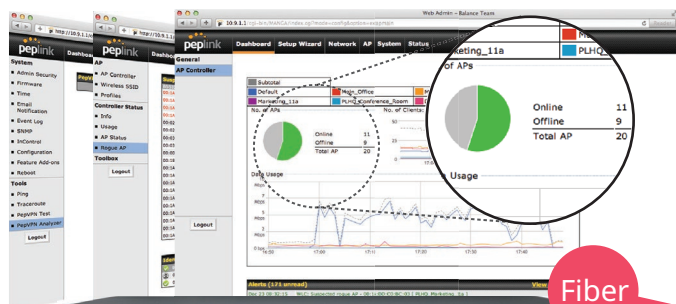

AP One AC Mini

Ethernet LAN

3 您的Balance One将自动配置您的接入点。

4 网络屏蔽功能可以阻止员工访问不需要的网站，帮助他们保持高效。

5 随时从您的Balance One路由器上获取详细的接入点使用报告。

Balance One

1 使用Balance One内置的AP控制器，可以为AP One接入点进行配置和管理。

Internet

For Hospitality – Offer Guest Hotspots Complete with Captive Portals

AP One Flex
Ethernet LAN

3 AP One Flex可以在连接以太网设备（如监控摄像机）的同时提供访客Wi-Fi功能。

4 网络屏蔽功能可以阻止访客访问不需要的网站。

5 您可以直接从Balance 380上查看详细的使用报告。

Balance 380

1 使用Balance 380直观的界面，您可以设置自定义门户和条款与条件页面，以及可选的基于时间或使用量的配额，并对其进行监控。

Internet

AP One In-Wall

Ethernet LAN

2 访客连接到您的Wi-Fi热点，在您的强制性门户上接受条款和条件后，开始上网浏览。

* Requires 48V Pepwave passive PoE input, available separately.