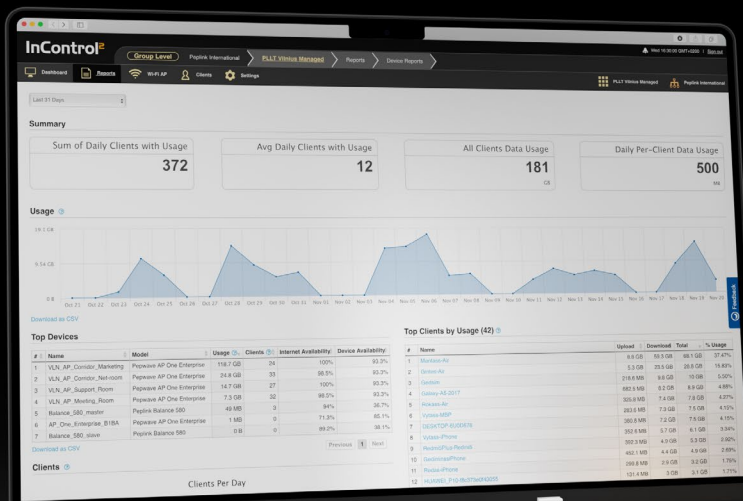

Manage with confidence

使用基于云的InControl 2端点管理系统，可以控制BR1 Mini。通过远程访问任何Peplink设备，可以轻松生成有用的报告和推送配置。

InControl²

Use Cases

Why BR1 Mini?

远程访问第三方设备接口 (InTouch)

其他解决方案

将需要网络工程师维护
且成本高昂