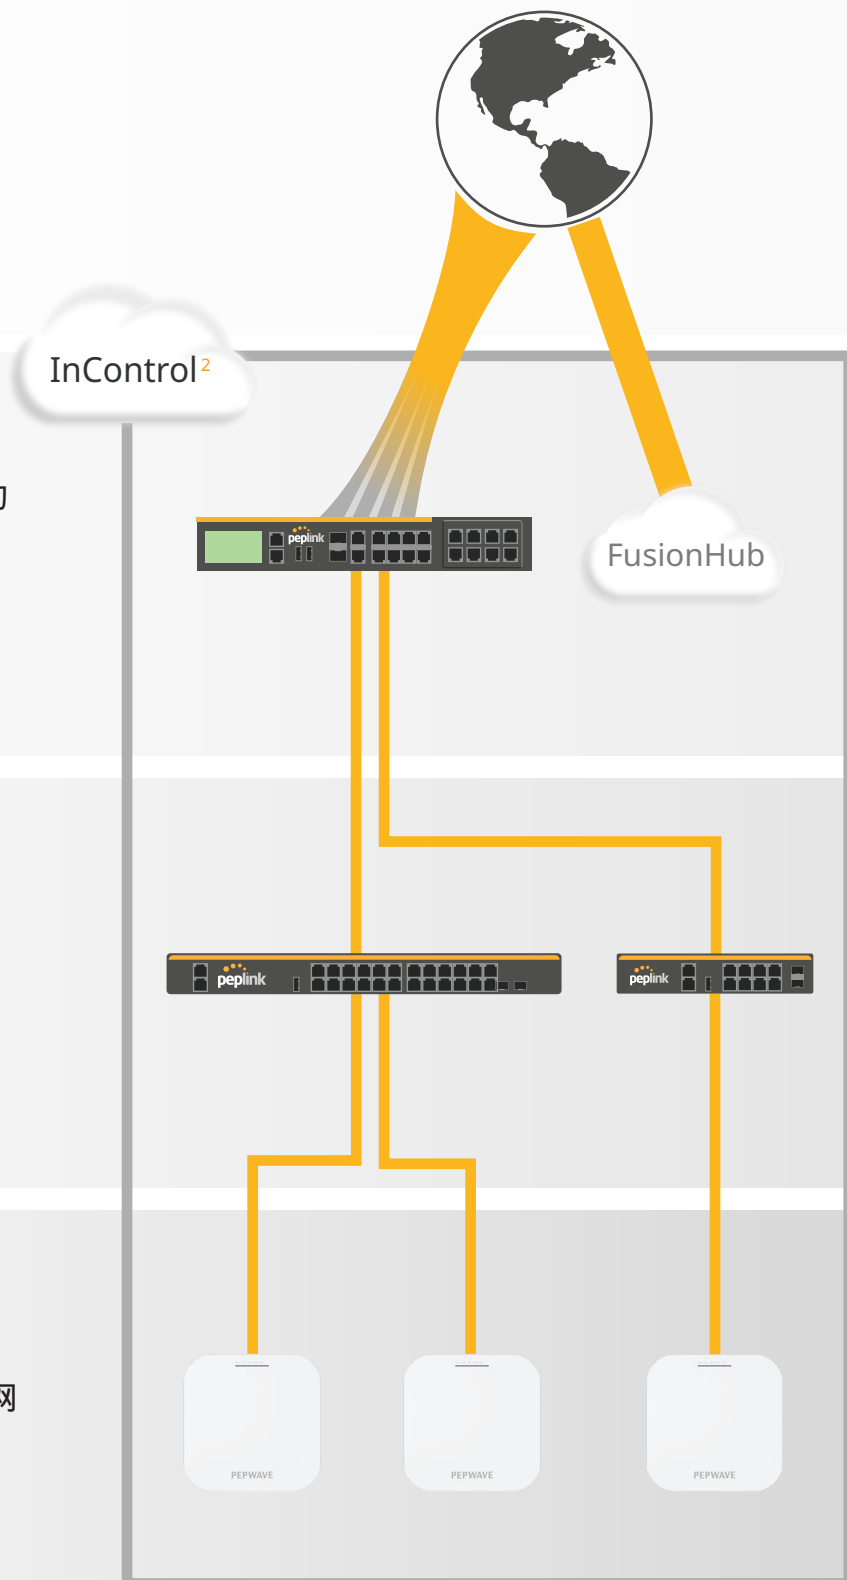

无缝集成Peplink SD-WAN

轻松将Peplink解决方案与AP One AX Lite集成，为您提供独特的网络功能和网络灵活性，使整个体验更加用户友好。

通过InControl进行集中管理

在一个仪表板上监控网络健康状况。同时为多个设备推送配置文件。远程访问任何设备的Web Admin界面。

Balance/MAX/FusionHub

通过组合多个WAN连接，提供了稳定可靠的连接性能。与InControl配合使用，实现了VLAN、防火墙和出站策略的集中管理。

SD-Switch

与InControl配合使用，可以远程配置和激活PoE（Power over Ethernet）端口，监控功耗情况。

AP One

与InControl配合使用，实现了SSID（无线网络标识）、无线电设置的集中管理，并提供Captive Portals功能。