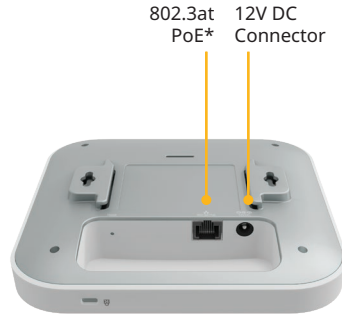

AP One AX Lite

Specifications

Ethernet Ports	1 x 1Gbps Gigabit Ethernet	Network	Bridge Mode Router (NAT) Mode Mesh Wireless Distribution System (WDS) Support for PPPoE, Static IP, DHCP Management VLAN Spanning Tree Protocol
Wi-Fi Standard	Simultaneous 1 x 2.4GHz 802.11b/g/n/ax 1 x 5GHz 802.11a/n/ac/ax	Radio	Multiple SSID Auto Channel Selection Transmit Power Adjustment Neighbor AP Detection
Radio Chains/Streams	2 x 2:2	AP Security	Open WPA/WPA2/WPA3-Personal WPA/WPA2-Enterprise
Data Rates	2.4 GHz: up to 574 Mbps 5 GHz: up to 1200 Mbps	Device Management	Web Administrative Interface InControl Cloud Management Peplink AP Controller SNMP v1, v2c and v3
Channel Width	20/40/80 MHz	Client Management	Per SSID VLAN with QoS (802.1p/802.1q) Bandwidth Control MAC Address Filtering Layer 2 Client Isolation Limit on Max. Number of Clients
Recommended clients per Radio	256		Per Client VLAN with RADIUS VLAN with VLAN Pool Bandwidth Control Multicast Filter IGMP Snooping/Multicast Enhancement
SSID Per Radio	16	Captive Portal by InControl	
Transmit Power	2412 – 2472 MHz: 24dBm 5180 – 5825 MHz: 25dBm	Package Contents	AP One AX Lite, Ceiling Mount Base (9/16" T-Rail), Ceiling Mount Base (15/16" T-Rail), Mounting Screw Set
Antenna	Built-in Omni antenna: 2 x 3dBi - 2.4GHz 2 x 3dBi - 5GHz		
Enclosure	Plenum-rated enclosure		
Dimensions	5.9 x 5.9 x 1.3 inches 160 x 160 x 33 mm		
Weight	0.84 pounds / 382 grams		
Power Input	12V DC Jack (Plug 5.5 x 2.1 mm, center positive)* 802.3af PoE*		
Power Consumption	14.5W (max.)		
Operating Temperature	32°F - 104°F 0°C - 40°C		
Certifications	FCC, CE, RoHS		
Warranty	1 Year Limited Warranty		

* AC/DC adapter and PoE Injector are not included.

Ordering information

Product Code	Description
APO-AX-LITE	2 x 2 MU-MIMO Wi-Fi 6 AP for business, manageable by InControl. Simultaneous Dual-Band 802.11ax/ac/b/g/n

Feature Add-on

Product Code	Description
ACW-107	802.3af/at PoE Injector. Compatible with MAX Hotspot and AP One AX Series
ACW-602	1x12V3A Power Supply. Compatible with MAX HD2 and AP One AX Series