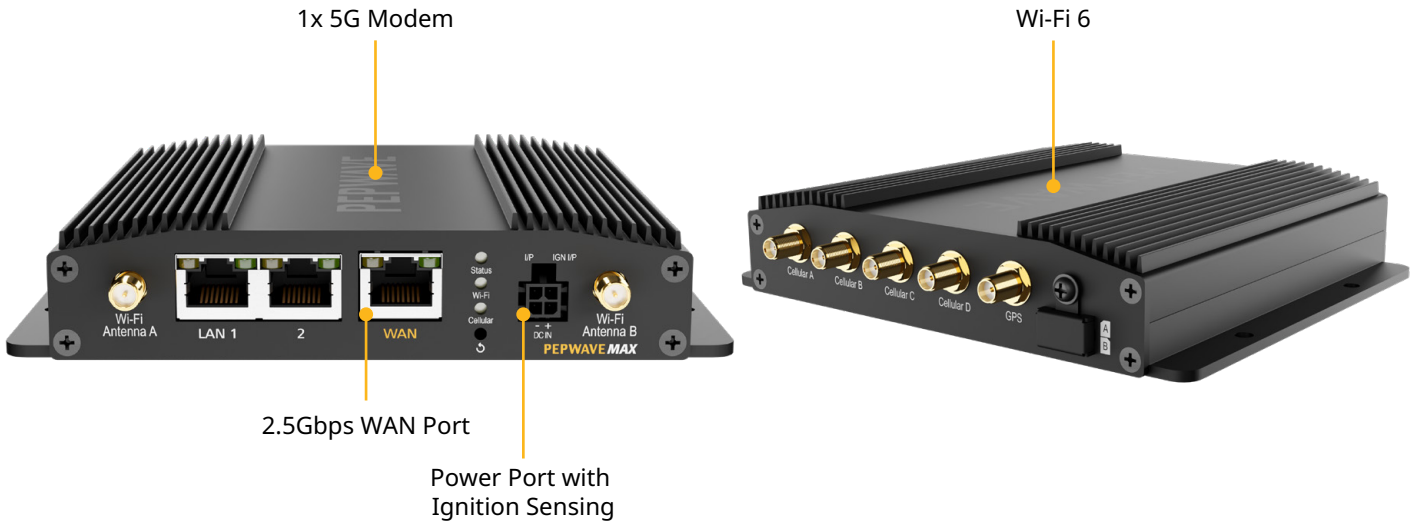

MAX BR1 Pro 5G

Specifications

WAN Interface	1x 10/100/1000/2500 Ethernet ¹ 1x Embedded Cellular Modem with Redundant SIM Slots	Antenna Connectors	4x SMA Cellular Connectors 2x RP-SMA Wi-Fi Antenna Connectors 1x SMA GPS Antenna Connector
LAN Interface	2x 10/100/1000M Ethernet ¹	Power Input	AC Adapter: AC Input 100V-240V / DC Output 12V 10V – 30V DC
Wi-Fi Interface	Simultaneous Dual-Band (2.4GHz / 5GHz) Wi-Fi 6 2x2 MU-MIMO Wi-Fi WAN and/or AP	Power Consumption	8W (nominal), 19W (max.)
SpeedFusion Features	Hot Failover ², WAN Smoothing ², Bandwidth Bonding ²	Dimensions	5.78 x 5.08 x 1.15 inches / 146.8 x 129 x 29.3 mm
Number of SpeedFusion VPN Peers	2 / 5 ³	Weight	1.5 pounds / 680 grams
Features	GPIO, Ignition Sensing	Operating Temperature	-40° – 149°F / -40° – 65°C
Router Throughput	1 Gbps	Humidity	15% – 95% (non-condensing)
SpeedFusion Throughput (No Encryption)	400 Mbps	Certifications	FCC, CE, RoHS, E-Mark EN61373 Shock and Vibration Resistance EN50155 Railway Applications Electronic Equipment used on Rolling Stock EN61000 Electromagnetic Compatibility
SpeedFusion Throughput (256-bit AES)	200 Mbps	Package Content	1x BR1 Pro 5G 4x LTE/5G Antennas (ACW-235) 2x Dual Band Wi-Fi Antennas (ACW-341) 1x GPS Active Antenna (ACW-232) 1x 12V 2A 4 Pin Power Supply (ACW-632)
Recommended Users	1-150	SIM Card Size	Nano-SIM (4FF)
AP Controller	Standard	Warranty	1-Year Limited Warranty
Maximum Number of AP Supported	30		
Cellular Data Rate ⁴ (Downlink / Uplink)	5G: 4 Gbps / 700 Mbps CAT-20: 2 Gbps / 150 Mbps		

¹ Ethernet ports include surge and ESD protection circuits to protect against over-voltage transients.

² Requires a PrimeCare subscription, complimentary for the first year.

³ 5 SpeedFusion VPN Peers are enabled for PrimeCare models which requires a PrimeCare subscription, complimentary for the first year.

⁴ Maximum theoretical data rates.

Specifications are subject to change without notice.