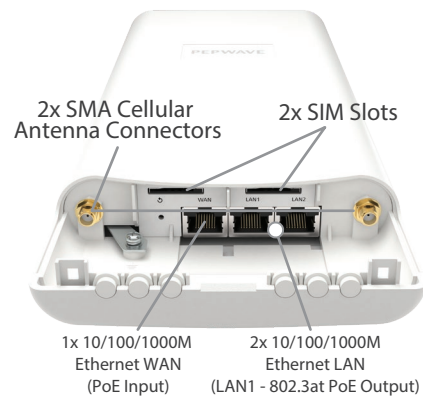

MAX BR1 IP55

IP55 Outdoor 4G LTE Router

Specifications

MAX BR1 IP55	
WAN Interface	1x GE 1 x Embedded LTE Modem
LAN Interface	2 x GE
Wi-Fi Interface	802.11ac wave 2/ac/a/b/g/n Wi-Fi WAN and AP
Drop-in Mode	●
Router Throughput	100 Mbps
Recommended Users	1-60
Antenna	Cellular: Build-in/ External SMA Connector Wi-Fi: Build-in, Directional/ Omni Software Configuration
Power Input #	802.3at PoE+ (56V Pepwave Passive PoE Input is Needed for full 1x 802.3at PoE+ LAN Output#)
Power Consumption	Max.: 18W, Typical: 11W, Min.: 8W
Dimensions	11.8 x 4.9 x .175 inches 300 x 124 x 44.5 mm
Weight	0.96 pounds 435 grams
Operating Temperature	-40 ° – 149 °F -40 ° – 65 °C
Humidity	15% – 95% (non-condensing)
Certifications	CE, RoHS
Warranty	1-Year Limited Warranty
Package Content	MAX BR1 IP55 2 x Plastic Cable Tie

PoE injector available separately.

Ordering Information

	Product Code	Region/Carrier	Embedded Modem	4G Bands	3G Bands	VPN Functionality
LTEA	MAX-BR1-LTEA-W-IP55	Worldwide / CAT-6	1	FDD LTE: B1, B2, B3, B4, B5, B7, B8, B12, B13, B20, B25, B26, B29, B30, B41	WCDMA/HSPA+/DC-HSPA+: B1, B2, B3, B4, B5, B8	PepVPN
	MAX-BR1-LTEA-P-IP55	Asia Pacific / CAT-6	1	B1, B3, B5, B7, B8, B18, B19, B21, B28, B38, B39, B40, B41	WCDMA/HSPA+/DC-HSPA+: B1, B5, B8, B9, B19 UMTS: B6 TD-SCDMA: B39	PepVPN
4G LTE	MAX-BR1-LTE-E-IP55	Europe / International / CAT-4	1	4G LTE B1, B3, B5, B7, B8, B20, B38, B40, B41	WCDMA/HSPA+/DC-HSPA+: B1, B5, B8	PepVPN

Accessories

Product Code	Product Name	Description
ACW-107	802.3at PoE Injector	PoE Injector IEEE 802.3at compliant
ACW-109	Passive PoE Kit for IP55 Outdoor Products	Include 56V/2.1A PSU and Passive PoE Injector Enable 1x full power 25W 802.3at PoE output of IP55 Enclosure products
ACW-510	Ball Joint Mount	Ball Joint Mount for IP55 enclosure